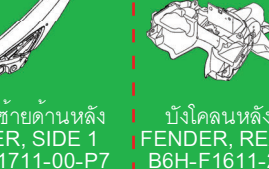

รถสีเทา NMAX 155
CONNECTED

รหัสสี : 1786, WMB
WHITE METALLIC B

BBB4 GPD155-A 2023

หมายเลขตัวถัง (FRAME NO) : *MH3SG574111046321*
หมายเลขเครื่องยนต์ (ENGINE NO) : *G3L9E-0126076*