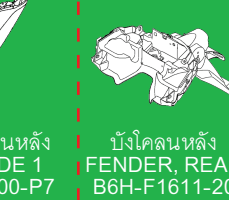

รถสีเทา NMAX 155

รหัสสี : 1786, WMB
WHITE METALLIC B

BBB5 GPD155-A 2023

หมายเลขตัวถัง (FRAME NO) : *MH3SG574111065765*
หมายเลขเครื่องยนต์ (ENGINE NO) : *G3L9E-0165842*