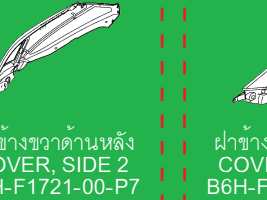

รถสีเทา NMAX 155

รหัสสี : 1786, WMB
WHITE METALLIC B

BBB5 GPD155-A 2023

หมายเลขตัวถัง (FRAME NO) : *MH3SG574111065765*
หมายเลขเครื่องยนต์ (ENGINE NO) : *G3L9E-0165842*