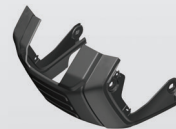

สติ๊กเกอร์ฝาครอบถังน้ำมันซ้าย  
GRAPHIC 3  
B1V-F477W-00

โลโก้ ยามาฮ่า 3D สีทอง  
EMBLEM  
B1V-F417B-20

สติ๊กเกอร์ฝาข้างขวา  
GRAPHIC 5  
B1V-F199K-00

ฝาข้างขวา  
COVER, SIDE2  
B1V-F1721-00-P6

ฝาข้างขวา  
COVER, SIDE 4  
B1V-F1741-00

ฝาข้างซ้าย  
COVER, SIDE 3  
B1V-F1731-00

บังโคลนกันโคลน  
GUARD, MUD  
B1V-F1629-01

ฝาข้างซ้าย  
COVER, SIDE 1  
B1V-F1711-00-P6

สติ๊กเกอร์ฝาข้างซ้าย  
GRAPHIC 4  
B1V-F199D-00

ขายึดบังโคลนหน้าขวา  
MOLE, FENDER  
B1V-F1529-00-P1