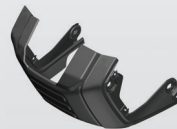

สติ๊กเกอร์โลโก้ XSR  
GRAPHIC 1  
B1V-F17F1-20

ฝาข้างขวา  
COVER, SIDE2  
B1V-F1721-00-P2

ฝาข้างขวา  
COVER, SIDE 4  
B1V-F1741-00

ฝาข้างซ้าย  
COVER, SIDE 3  
B1V-F1731-00

บังโคลนกันโคลน  
GUARD, MUD  
B1V-F1629-01

ฝาข้างซ้าย  
COVER, SIDE 1  
B1V-F1711-00-P2

สติ๊กเกอร์โลโก้ XSR  
GRAPHIC 1  
B1V-F17F1-20

ขายึดบังโคลนหน้าขวา  
MOLE, FENDER  
B1V-F1529-00-P3

บังโคลนหน้า  
FENDER, FRONT  
B1V-F1511-00-33

ขายึดบังโคลนหน้าซ้าย  
MOLE, FENDER  
B1V-F1519-00-P3

คอนโซลข้างขวา  
COVER, UNDER 2  
B1V-F8395-00

ฝาครอบ  
COVER  
B1V-F8365-00

คอนโซลข้างซ้าย  
COVER, UNDER  
B1V-F8385-00

แผงกันท่อไอเสีย  
PROTECTOR, MUFFLER 1  
B1V-E4718-00

ท่อไอเสีย  
MUFFLER COMP. 1  
B1V-E4703-01