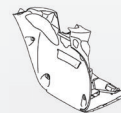

บังโคลนตัวโน
FENDER, INNER
BJK-F1552-00