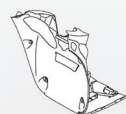

ฝาครอบใต้เบาะ
COVER, SIDE 1
BJK-F1711-00-PJ

สติ๊กเกอร์โลโก้ฝาครอบใต้เบาะ
GRAPHIC 1
BJK-F173E-B0

โลโก้ฝาข้างขวา GRAND FILANO 3D
EMBLEM 3D
BJK-F174B-00

ฝาข้างขวา
COVER, SIDE 3
BJK-F1731-01-PJ

แฟรงช์ขวาตัวบน
MOLE SIDE 2
BJK-F7497-00-PJ