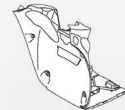

ฝาครอบใต้เบาะ
COVER, SIDE 1
BJK-F1711-00-PH

สติ๊กเกอร์โลโก้ฝาครอบใต้เบาะ
GRAPHIC 1
BJK-F173E-A0

โลโก้ฝาข้างขวา GRAND FILANO 3D
EMBLEM 3D
BJK-F174B-00

ฝาข้างขวา
COVER, SIDE 3
BJK-F1731-01-PH

แฟรงขวาตัวบน
MOLE SIDE 2
BJK-F7497-00-PH