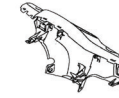

ฝาครอบเรือนไมล์
COVER, HANDLE UPPER 2
BJK-F6145-00-PB