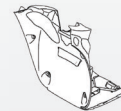

ฝาครอบใต้เบาะ
COVER, SIDE 1
BJK-F1711-00-PK

สติ๊กเกอร์โลโก้ฝาครอบใต้เบาะ
GRAPHIC 1
BJK-F173E-C0

โลโก้ฝาข้างขวา GRAND FILANO 3D
EMBLEM 3D
BJK-F174B-00

ฝาข้างขวา
COVER, SIDE 3
BJK-F1731-01-PK

แฟรงช์ขวาตัวบน
MOLE SIDE 2
BJK-F7497-00-PK