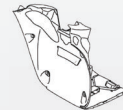

ฝาครอบใต้เบาะ
COVER, SIDE 1
BJK-F1711-00-PD

สติ๊กเกอร์โลโก้ฝาครอบใต้เบาะ
GRAPHIC 1
BJK-F173E-D0

โลโก้ฝาข้างขวา GRAND FILANO 3D
EMBLEM 3D
BJK-F174B-10

ฝาข้างขวา
COVER, SIDE 3
BJK-F1731-01-PD

แฟ้ริงขวาตัวบน
MOLE SIDE 2
BJK-F7497-00-PD