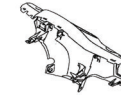

ฝาครอบเรือนไมล์
COVER, HANDLE UPPER 2
BJK-F6145-00-P9