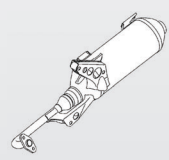

โลโก้ฝาข้างซ้าย GRAND FILANO 3D
EMBLEM 3D
BJK-F173B-40

ท่อไอเสีย
MUFFLER 1
B8B-E4711-20