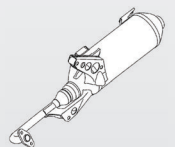

โลโก้ฝาข้างซ้าย GRAND FILANO 3D
EMBLEM 3D
BJK-F173B-00

ท่อไอเสีย
MUFFLER 1
B8B-E4711-20