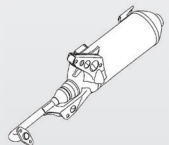

โลโก้ฝาข้างซ้าย GRAND FILANO 3D
EMBLEM 3D
BJK-F173B-00

ท่อไอเสีย
MUFFLER 1
B8B-E4711-20