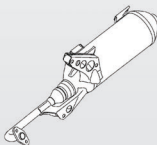

โลโก้ฝาข้างซ้าย GRAND FILANO 3D
EMBLEM 3D
BJK-F173B-10

ท่อไอเสีย
MUFFLER 1
B8B-E4711-20