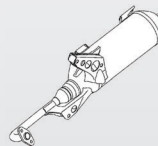

แผ่นรองพักเท้า
BOARD, FOOTREST
BJK-F7481-00

แฟร์ริงขาตัวล่าง
COVER, FOOTREST
BJK-F7413-00

แผงกันท่อไอเสียตัวนอก
PROTECTOR, MUFFLER 2
2BL-E4728-00

แผงกันท่อไอเสีย
PROTECTOR, MUFFLER 1
2BM-E4718-00

ท่อไอเสีย
MUFFLER 1
B8B-E4711-20