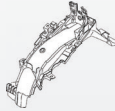

ฝาครอบไฟหน้า
COVER, HANDLE UPPER 1
B7E-F6143-00-P8

สติ๊กเกอร์ฝาครอบโซลข้างขวา
GRAPHIC 35
B6F-F83BK-50

สติ๊กเกอร์ฝาครอบโซลข้างซ้าย
GRAPHIC 34
B6F-F83BJ-50

ฝาข้างซ้ายตัวถัง
COVER, SIDE 1
B6F-F1711-01

บังโคลนหลัง
FENDER, REAR
B6F-F1611-02