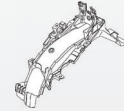

ฝาครอบไฟหน้า
COVER, HANDLE UPPER 1
B6F-F6143-00-PB

สติ๊กเกอร์ฝาครอบโซลข้างขวา
GRAPHIC 35
B6F-F83BK-10

สติ๊กเกอร์ฝาครอบโซลข้างซ้าย
GRAPHIC 34
B6F-F83BJ-10

ฝาข้างซ้ายตัวต้น
COVER, SIDE 1
B6F-F1711-01

บังโคลนหลัง
FENDER, REAR
B6F-F1611-02