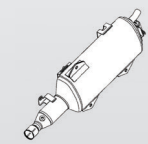

ท่อไอเสีย
MUFFLER 1
BKA-E4711-00