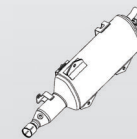

ท่อไอเสีย
MUFFLER 1
BKA-E4711-00