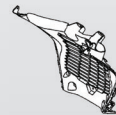

แผงในตัวในข้างซ้าย
PANEL 1
BKA-F172A-00

สติ๊กเกอร์ยามาฮ่าสีเงิน
EMBLEM, YAMAHA
1WD-F153E-60

สแตย์บังโคลนขวา
STAY, FENDER 2
BKA-F1514-00-P0

สแตย์บังโคลนซ้าย
STAY, FENDER 1
BKA-F1513-00-P0

สติ๊กเกอร์ยามาฮ่าสีเงิน
EMBLEM, YAMAHA
1WD-F153E-60