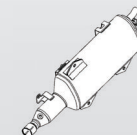

สติ๊กเกอร์ยามาฮ่าสีดำ
EMBLEM, YAMAHA
1WD-F153E-30

ตะแกรงดักอากาศ
GRILL, AIR INTAKE 1
BKA-F837N-00

ฝาครอบใต้ท้องรถ
COVER, UNDER
BKA-F8385-00

แผงกันท่อไอเสีย
PROTECTOR, MUFFLER 1
B74-E4718-00

ท่อไอเสีย
MUFFLER 1
BKA-E4711-00