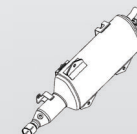

ตะแกรงดักอากาศ
GRILL, AIR INTAKE 1
BKA-F837N-00

ฝาครอบใต้ท้องรถ
COVER, UNDER
BKA-F8385-00

แผงกันท่อไอเสีย
PROTECTOR, MUFFLER 1
B74-E4718-00

ท่อไอเสีย
MUFFLER 1
BKA-E4711-00

ฝาปิดปลายท่อไอเสีย
CAP
B74-E4799-00