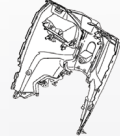

ฝาข้างขวา  
COVER SIDE 2  
BLS-F1721-00-P3

ฝาข้างซ้าย  
COVER SIDE 1  
BLS-F1711-00-P3

โลโก้ NMAX 3D  
EMBLEM 3D  
B6H-F173B-00

ฝาครอบไฟหน้าด้านล่าง  
COVER FORT 2  
BLS-F286F-10

ฝาครอบแฮนด์ล่าง  
COVER HANDLEBAR LOWRER 1  
BLS-F6144-00

บังลมตัวใน  
LEG SHIELD1  
BLS-F8311-00

ฝาครอบบังลมตัวใน  
LEG SHIELD 2  
BLS-F8312-00-P0

สติ๊กเกอร์โลโก้สัญญาณเชื่อมต่อ  
EMBLEM  
BKA-F8368-00

ชุดเบาะ  
DOUBLE SEAT ASSY  
BPA-F4730-00

ฝาข้างขวาด้านหน้า  
COVER SIDE 4  
BLS-F1741-00-P2