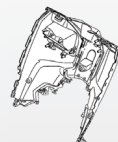

โลโก้ส้อมเสียง 3D  
TUNING FORK MARK 3D  
1WD-F413B-01

โลโก้ NMAX 3D  
EMBLEM 3D  
B6H-F173B-50

ฝาข้างขวา  
COVER SIDE 2  
BLS-F1721-00-P2

ฝาข้างซ้าย  
COVER SIDE 1  
BLS-F1711-00-P2

โลโก้ NMAX 3D  
EMBLEM 3D  
B6H-F173B-50

ฝาครอบไฟหน้าด้านล่าง  
COVER FORT 2  
BLS-F286F-10

ฝาครอบแฮนด์ล่าง  
COVER HANDLEBAR LOWRER 1  
BLS-F6144-00

บังลมตัวใน  
LEG SHIELD1  
BLS-F8311-00

ฝาครอบบังลมตัวใน  
LEG SHIELD 2  
BLS-F8312-00-P0

สติ๊กเกอร์โลโก้สัญญาณเชื่อมต่อ  
EMBLEM  
BKA-F8368-00