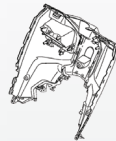

โลโก้ส้อมเสียง 3D  
TUNING FORK MARK 3D  
1WD-F413B-01

โลโก้ NMAX 3D  
EMBLEM 3D  
B6H-F173B-50

ฝาข้างขวา  
COVER SIDE 2  
BLS-F1721-00-P4

ฝาข้างซ้าย  
COVER SIDE 1  
BLS-F1711-00-P4

โลโก้ NMAX 3D  
EMBLEM 3D  
B6H-F173B-50

ฝาครอบไฟหน้าด้านล่าง  
COVER FORT 2  
BLS-F286F-10

ฝาครอบแฮนด์ล่าง  
COVER HANDLEBAR LOWRER 1  
BLS-F6144-00

บังลมตัวใน  
LEG SHIELD1  
BLS-F8311-00

ฝาครอบบังลมตัวใน  
LEG SHIELD 2  
BLS-F8312-00-P0

สติ๊กเกอร์โลโก้สัญญาณเชื่อมต่อ  
EMBLEM  
BKA-F8368-00