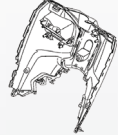

ฝาครอบข้างซ้าย
CAP 1
BLS-F6133-00-P0

โลโก้ส้อมเสียง 3D
TUNING FORK MARK 3D
1WD-F413B-01

ฝาครอบไฟหน้าขวา
COWLING
BLS-F8377-00-P0

ฝาครอบไฟหน้าซ้าย
COWLING
BLS-F8351-00-P0

โลโก้ส้อมเสียง 3D
TUNING FORK MARK 3D
1WD-F413B-01

โลโก้ TECH MAX NMAX
EMBLEM
BLS-F8338-00*

โลโก้ NMAX 3D
EMBLEM 3D
B6H-F173B-80

ฝาข้างขวา
COVER SIDE 2
BLS-F1721-00-P0

ฝาข้างซ้าย
COVER SIDE 1
BLS-F1711-00-P0

โลโก้ NMAX 3D
EMBLEM 3D
B6H-F173B-80

ฝาครอบไฟหน้าด้านล่าง
COVER FORT 2
BLS-F286F-10

ฝาครอบแฮนด์ล่าง
COVER HANDLEBAR LOWRER 1
BLS-F6144-00

บังลมตัวใน
LEG SHIELD1
BLS-F8311-00

ฝาครอบบังลมตัวใน
LEG SHIELD 2
BLS-F8312-00-P0

สติ๊กเกอร์โลโก้สัญญาณเชื่อมต่อ
EMBLEM
BKA-F8368-00

ชุดเบาะ
DOUBLE SEAT ASSY
BLS-F4730-00