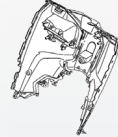

ฝาครอบไฟหน้าซ้าย
COWLING
BLS-F8351-00-P1

โลโก้ส้อมเสียง 3D
TUNNING FORK MARK 3D
1WD-F413B-01

โลโก้ TECH MAX NMAX
EMBLEM
BLS-F8338-00*

โลโก้ NMAX 3D
EMBLEM 3D
B6H-F173B-50

ฝาข้างขวา
COVER SIDE 2
BLS-F1721-00-P1

ฝาข้างซ้าย
COVER SIDE 1
BLS-F1711-00-P1

โลโก้ NMAX 3D
EMBLEM 3D
B6H-F173B-50

ฝาครอบไฟหน้าด้านล่าง
COVER FORT 2
BLS-F286F-10

ฝาครอบแฮนด์ล่าง
COVER HANDLEBAR LOWER 1
BLS-F6144-00

บังลมตัวใน
LEG SHIELD1
BLS-F8311-00

ฝาครอบบังลมตัวใน
LEG SHIELD 2
BLS-F8312-00-P0

สติ๊กเกอร์โลโก้สัญญาณเชื่อมต่อ
EMBLEM
BKA-F8368-00

ชุดเบาะ
DOUBLE SEAT ASSY
BLS-F4730-00

ฝาข้างขวาด้านหน้า
COVER SIDE 4
BLS-F1741-00-P1

ฝาข้างซ้ายด้านหน้า
COVER SIDE 3
BLS-F1731-00-P1